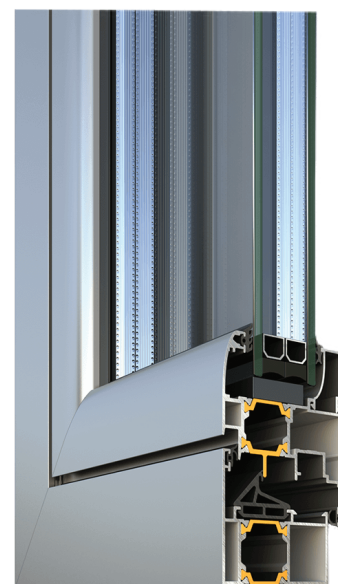

ALUMIL M9660

Систем	Термоизолационен систем
Димензии на профил	56 mm - каса
Звучна изолација	до 37 db
Коефициент на топлинска спроводливост	$U_f = 1.8 - 2.5 \text{ W/m}^2\text{k}$
Термопани	24mm / 32 mm

Достапни бои за моделот