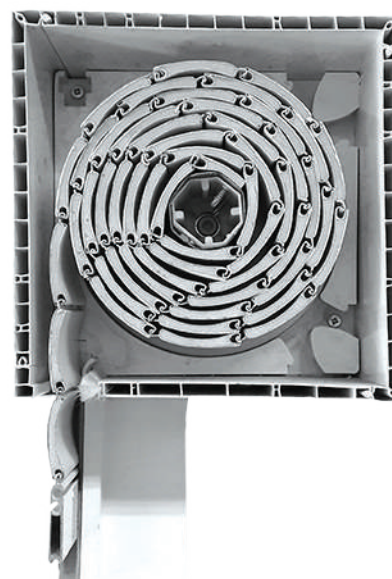

ПРЕДПРОЗОРСКИ / НАДПРОЗОРСКИ PVC РОЛЕТНИ

Начин на Монтажа	Челно / Надворешно Надпрозорско
Ламели	Алуминиумска ламела 39мм/ PVC ламела 37мм
Вид на кутија	PVC кутија 90° PVC кутија - овална
Димензии на кутии	203 mm / 203mm 150 mm / 150mm
Водач	Алуминиумски водач PVC водач
Терминал	Алуминиумски терминал
Максимална површина	6m²
Управување	Автомат курбла; Ел. мотор(Тастер/Далечинско)