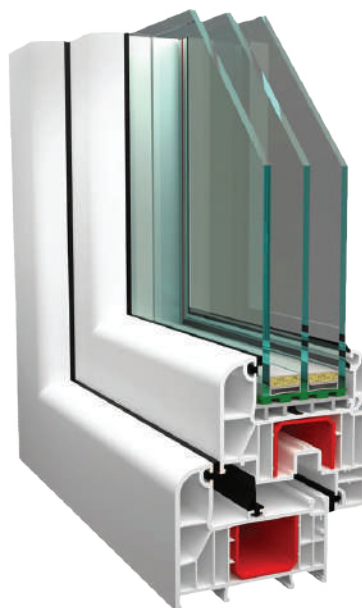

SPECTRUM PRESTIGE

Систем	6 Коморен
Димензии на профил	70mm каса
Звучна изолација	34-46 db
Коефициент на топлинска спроводливост	$U_f = 1.2 \text{ W/m}^2\text{k}$
Термопани	24mm / 32 mm

Достапни бои за моделот

SPECTRUM PRESTIGE TERM

Систем	6 Коморен
Димензии на профил	86mm
Звучна изолација	34-46 db
Коефициент на топлинска спроводливост	$U_f = 0.95 \text{ W/m}^2\text{k}$
Термопани	до 52 мм

Достапни бои за моделот

ALUMIL M9660

Систем	Термоизолационен систем
Димензии на профил	56 mm - каса
Звучна изолација	до 37 db
Коефициент на топлинска спроводливост	$U_f = 1.8 - 2.5 \text{ W/m}^2\text{k}$
Термопани	24mm / 32 mm

Достапни бои за моделот